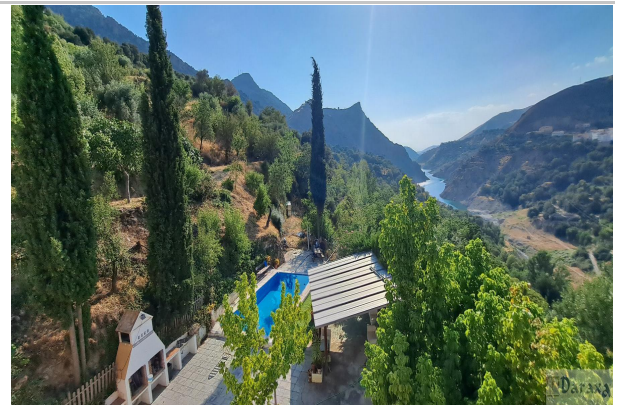

Referencia: **303-20250872**
 Tipo inmueble: Chalet Cortijo
 Operación: Venta
 Precio: **450.000 €**
 Estado: Buen estado

Población: Güejar Sierra
 Provincia: Granada
 Cod. postal: 18160
 Zona: Rio Genil

Descripción:

Complejo turístico muy cerca del río Genil con vistas al pantano de Canales y al pueblo de Güejar Sierra. Entorno de naturaleza ideal. El complejo consta de tres apartamentos mas dos viviendas mas. Todos con chimenea. Posibilidad de ampliacion mas apartamentos. Piscina, porche, perbola, mirador. El conjunto es ideal para explotación está legalizado y tiene multiples camas. Se vende por jubilación. Lllamanos y con mucho gusto te acompañamos teléfono 678 678 100. - . -